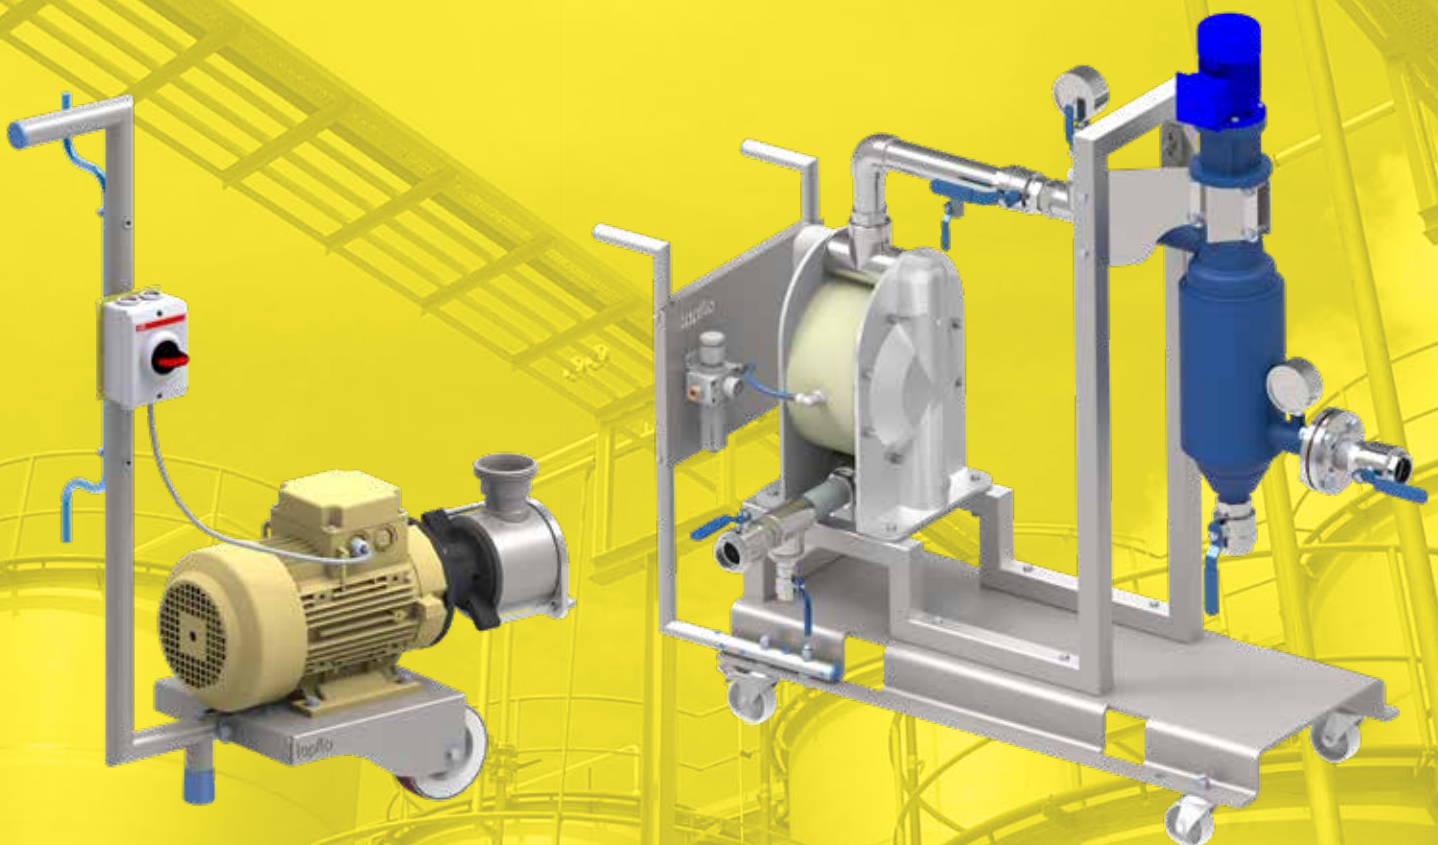

tapflo®

МОБИЛЬНЫЕ РЕШЕНИЯ ДЛЯ НАСОСНЫХ АГРЕГАТОВ И СИСТЕМ

2018 | 1

» All about your flow

www.tapflo.ua

Мобильные решения для насосных агрегатов и систем

Передвижные насосные агрегаты являются лучшим решением для пользователей разнообразных технологических процессов. Мобильность агрегатов позволяет их легко перемещать в необходимое место. Это означает возможность практически безграничной области их применения.

» Тележка S | 2-х колесная

A	B	C	D	E	F
268	268	137,2	615,5	930,5	133,5

Рекомендации по применению

- Моноблочные насосы с мощностью до **4,0 кВт** (смонтированные со следующими стандартными IEC двигателями: тип двигателя: IMB34, IMB35; макс. IEC размер двигателя: 112).
- Стандартные пневмоприводные мембранные насосы Tarflo с производительностью до **125 л/мин** (типоразмеры насосов: до 100/120, за исключением T80).

» Тележка М | 4-х колесная

A	B	C	D	E	F
478	408	137,2	825,5	950	153

Рекомендации по применению

- Моноблочные насосы с мощностью до **7,5 кВт** (смонтированные со следующими стандартными двигателями IEC: тип двигателя: IMB34, IMB35; макс. размер двигателя: 132).
- Стандартные пневмоприводные мембранные насосы Tarflo с производительностью до **570 л/мин** (типоразмеры насосов: до 400/420, за исключением T425).

Tarflo предлагает следующие передвижные насосные агрегаты специального исполнения:

- Агрегат с системой управления, спроектированной под специальные условия
- Агрегат с ЧРП (частотно-регулируемым приводом)
- Насосный агрегат, сертифицированный ATEX
- **Пневматические колеса для неровных поверхностей**