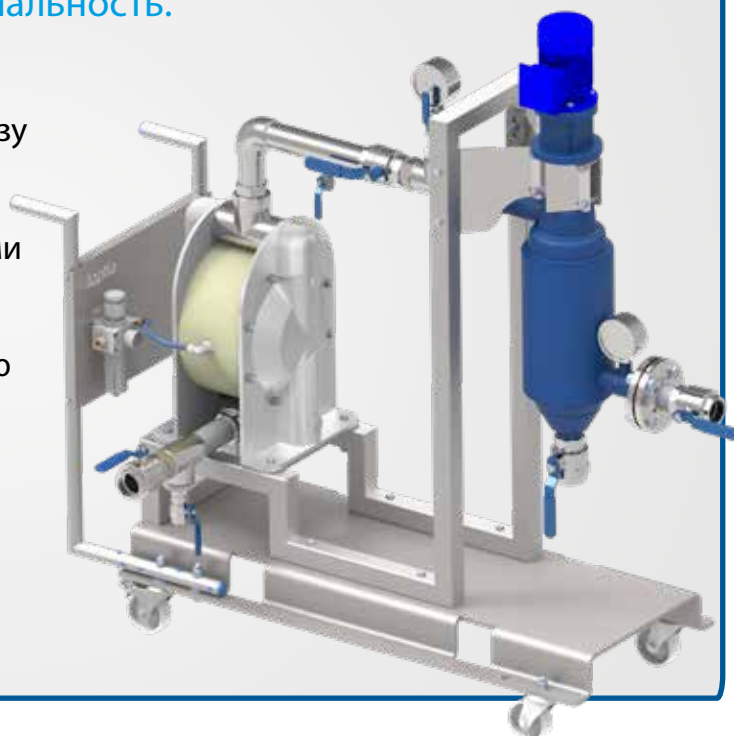

Мобильные системы, разработанные по заказу клиента.

Это не только продукт, но и функциональность.

Теперь разработка включает также заказ Мобильных систем, разработанных по заказу клиента.

Основываясь на нашем опыте с мобильными насосными установками, мы поставляем подвижные насосные установки, полностью изготовленные под заказ, готовые для применения в технологическом процессе заказчика.