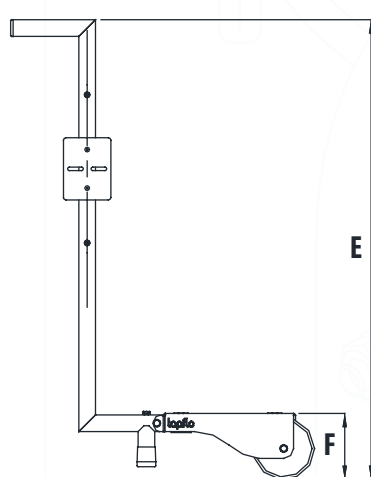

Мобильные решения для насосных агрегатов и систем

Передвижные насосные агрегаты являются лучшим решением для пользователей разнообразных технологических процессов. Мобильность агрегатов позволяет их легко перемещать в необходимое место. Это означает возможность практически безграничной области их применения.

» Тележка S | 2-х колесная

A	B	C	D	E	F
268	268	137,2	615,5	930,5	133,5