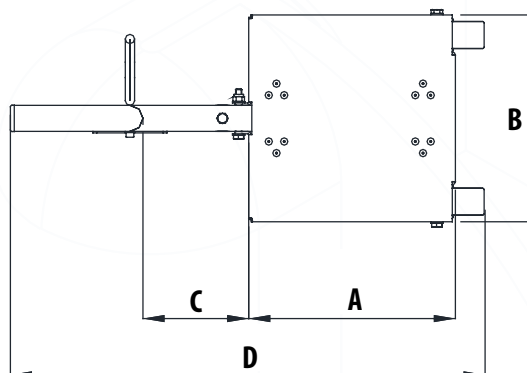

Мобильные решения для насосных агрегатов и систем

Передвижные насосные агрегаты являются лучшим решением для пользователей разнообразных технологических процессов. Мобильность агрегатов позволяет их легко перемещать в необходимое место. Это означает возможность практически безграничной области их применения.

» Тележка S | 2-х колесная

A	B	C	D	E	F
268	268	137,2	615,5	930,5	133,5