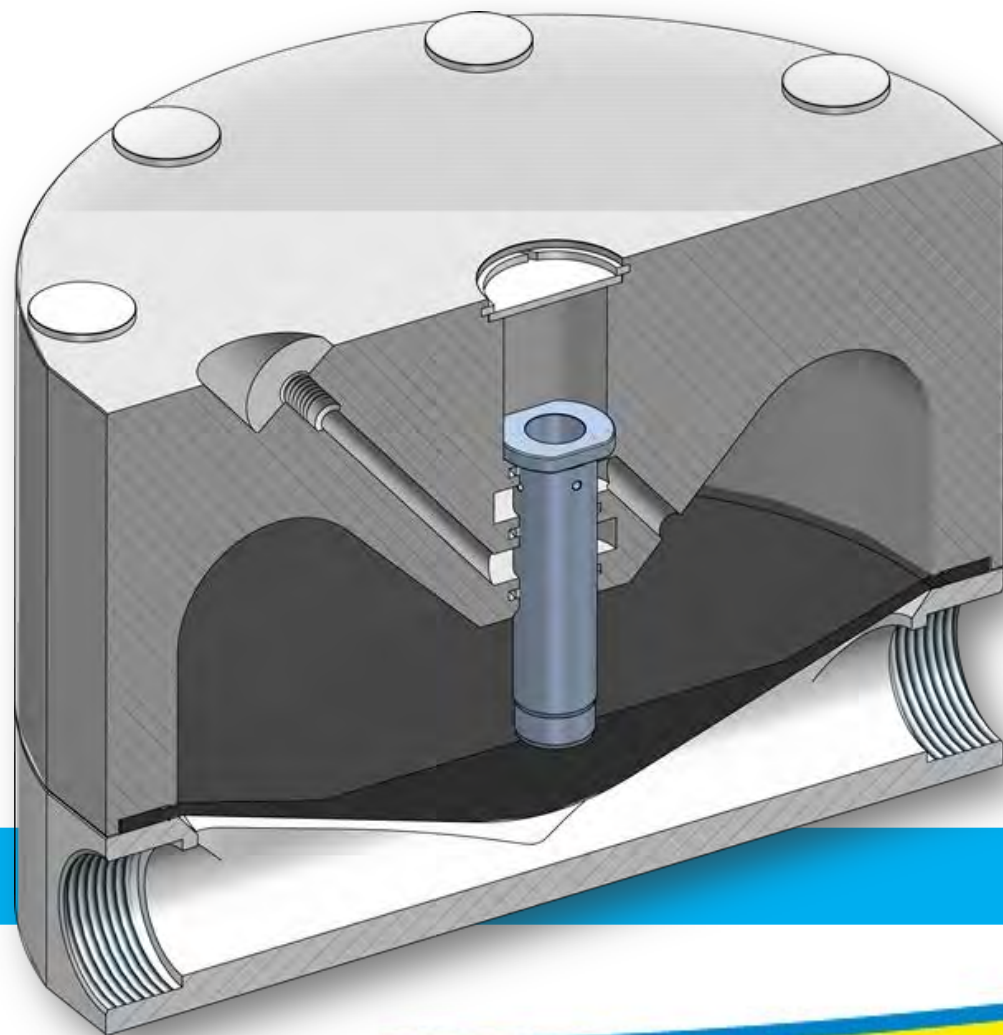

Результат НОВОВВЕДЕНИЯ

- Новые размеры
- Новые детали
- Выше стоимость

Серия DT