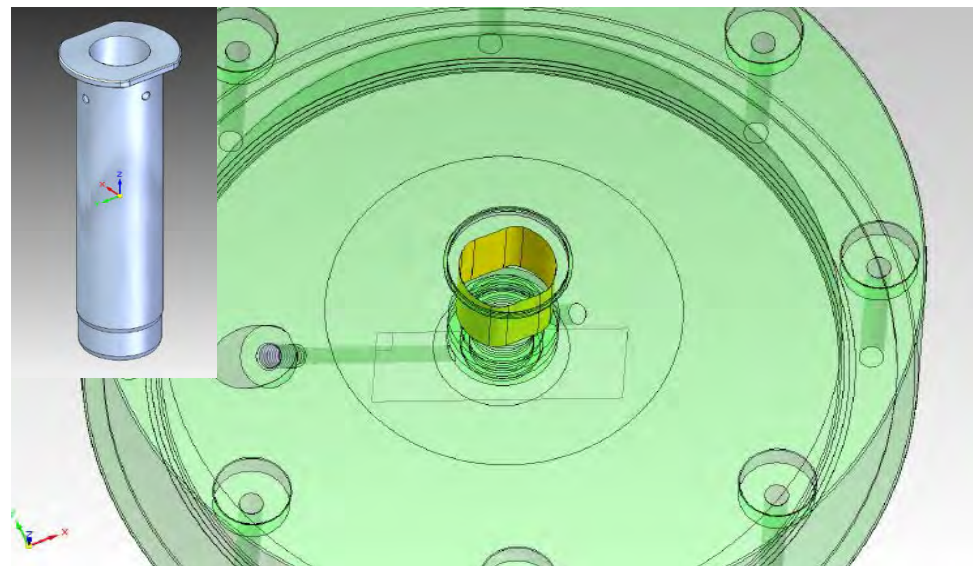

Простой монтаж:

- Стандартные резьбовые вставки
- Резиновые опоры (опция)
- Кронштейн из нерж. стали (опция)

Улучшения

Для Вашей безопасности

Раздельный шток

Новый невращающийся шток

Улучшения

Для Вашей безопасности

Надежная конструкция:

- Усиленная воздушная полость для работы с более высокими давлениями
- Усиленная жидкостная полость для работы с более высокими давлениями

Усиливающая пластина для демпфера в исполнении из PTFE