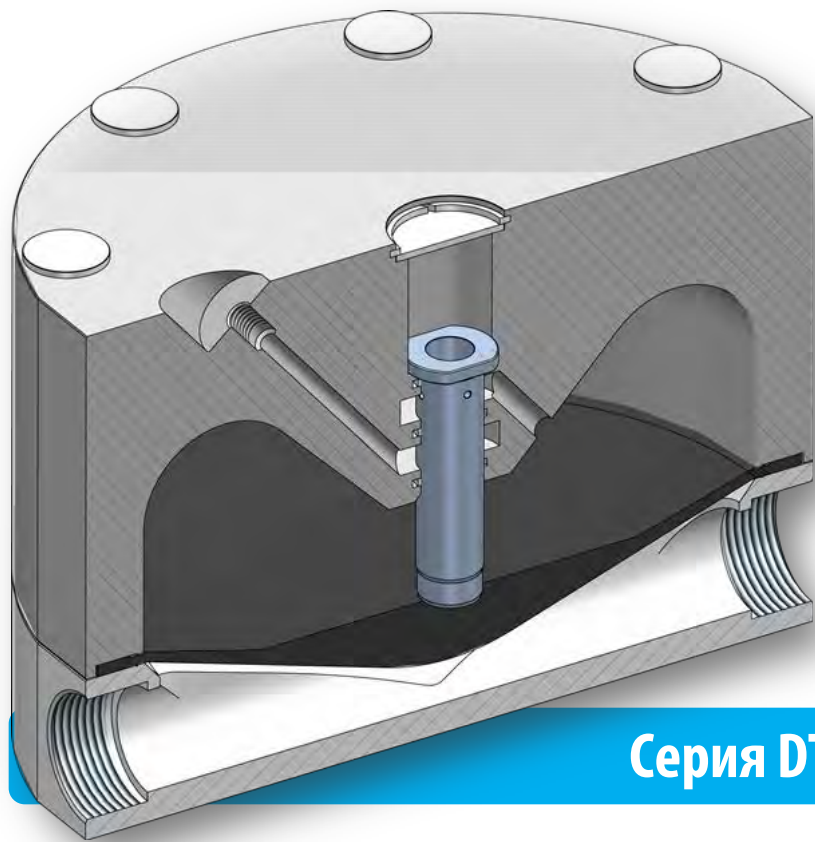

Сравнение Серий

Серия DT