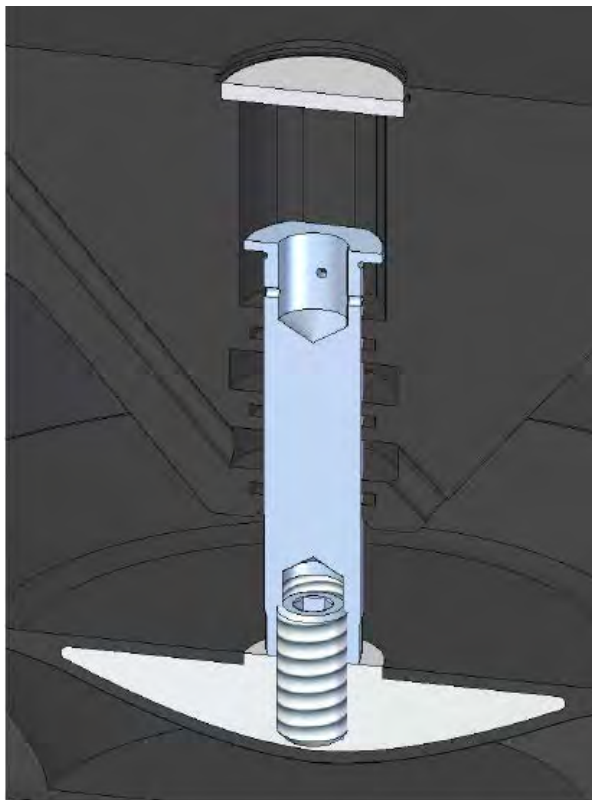

topflo®

**Крупнейший европейский
производитель мембранных
пневматических насосов**

и ведущий поставщик насосного оборудования

Новые
Демпферы пульсаций

Серии DT

Принцип работы

При падении давления жидкости в трубопроводе демпфер пульсации обеспечивает дополнительное давление на стороне нагнетания между в промежутке времени между рабочими тактами насоса вытесняя жидкость за счет воздействия мембраны. Это насосное воздействие, создаваемое демпфером снижает колебания давления и пульсации потока.

Улучшения

Для Вашего удобства

Никаких металлических
деталей снаружи:

■ Закрытые шпильки,
гайки и шайбы

■ Стопорное кольцо заменено
пластиковым кольцом

Плоская поверхность для
лучшего уплотнения

Улучшения

Для Вашего удобства

Простой монтаж:

- Стандартные резьбовые вставки
- Резиновые опоры (опция)
- Кронштейн из нерж. стали (опция)

Улучшения

Для Вашей безопасности

Раздельный шток

Новый невращающийся шток

Улучшения

Для Вашей безопасности

Надежная конструкция:

- Усиленная воздушная полость для работы с более высокими давлениями
- Усиленная жидкостная полость для работы с более высокими давлениями

Усиливающая пластина для демпфера в исполнении из PTFE