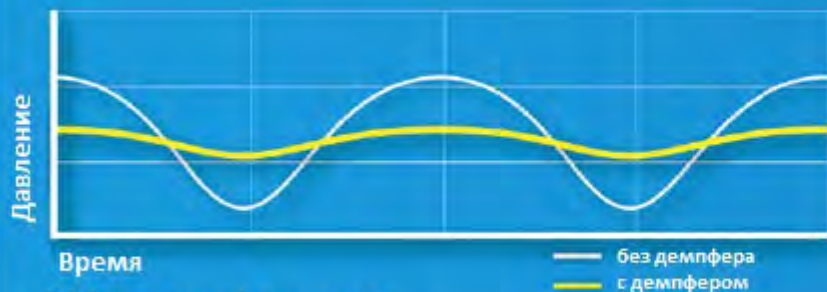

■ Положительный эффект от применения демпфера серии DT

Эффект демпфирования

Колебание давления на стороне нагнетания с демпфером пульсаций и без него

- Снижение вибраций и вероятности возникновения гидравлического удара
- Защита любых контрольно-измерительных приборов в системе
- Улучшенная работа насоса и снижение затрат на эксплуатацию