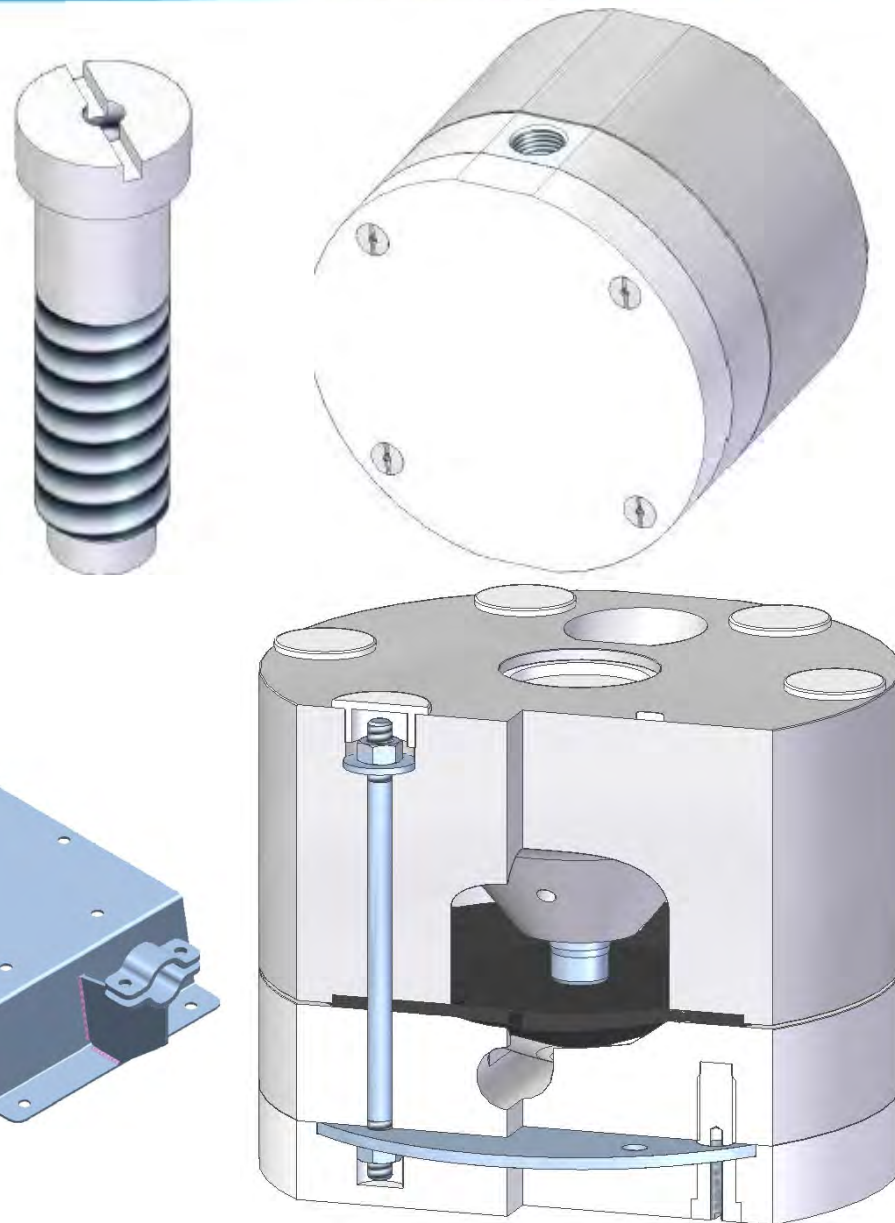

topflo®

**Крупнейший европейский
производитель мембранных
пневматических насосов**

и ведущий поставщик насосного оборудования

Новые
Демпферы пульсаций

Серии DT

Принцип работы

При падении давления жидкости в трубопроводе демпфер пульсации обеспечивает дополнительное давление на стороне нагнетания между в промежутке времени между рабочими тактами насоса вытесняя жидкость за счет воздействия мембраны. Это насосное воздействие, создаваемое демпфером снижает колебания давления и пульсации потока.

Улучшения

Для Вашего удобства

Никаких металлических
деталей снаружи:

■ Закрытые шпильки,
гайки и шайбы

■ Стопорное кольцо заменено
пластиковым кольцом

Плоская поверхность для
лучшего уплотнения

Улучшения

Для Вашего удобства

Простой монтаж:

- Стандартные резьбовые вставки
- Резиновые опоры (опция)
- Кронштейн из нерж. стали (опция)

Улучшения

Для Вашей безопасности

Раздельный шток

Новый невращающийся шток

Улучшения

Для Вашей безопасности

Надежная конструкция:

- Усиленная воздушная полость для работы с более высокими давлениями
- Усиленная жидкостная полость для работы с более высокими давлениями

Усиливающая пластина для демпфера в исполнении из PTFE