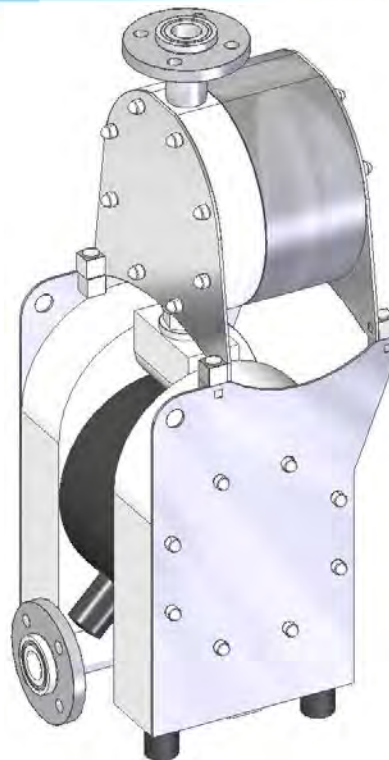

topflo®

**Крупнейший европейский
производитель мембранных
пневматических насосов**

и ведущий поставщик насосного оборудования

Новые
Демпферы пульсаций

Серии DT

Принцип работы

При падении давления жидкости в трубопроводе демпфер пульсации обеспечивает дополнительное давление на стороне нагнетания между в промежутке времени между рабочими тактами насоса вытесняя жидкость за счет воздействия мембраны. Это насосное воздействие, создаваемое демпфером снижает колебания давления и пульсации потока.

Простой монтаж:

- Стандартные резьбовые вставки
- Резиновые опоры (опция)
- Кронштейн из нерж. стали (опция)

Улучшения

Для Вашей безопасности

Раздельный шток

Новый невращающийся шток

Улучшения

Для Вашей безопасности

Надежная конструкция:

- Усиленная воздушная полость для работы с более высокими давлениями
- Усиленная жидкостная полость для работы с более высокими давлениями

Усиливающая пластина для демпфера в исполнении из PTFE

Улучшения

Новые модели:

- PD 800 P
- PD820 A
- PD820 S
- PD 825 S

Улучшения

Улучшения

Опции:

- PD барьер (PDB) + блок Guardian
- Насос + Демпфер в сборе (готовый для установки на насос)
- Монтаж агрегатов с демпфером по заказу на раме или на транспортировочной тележке