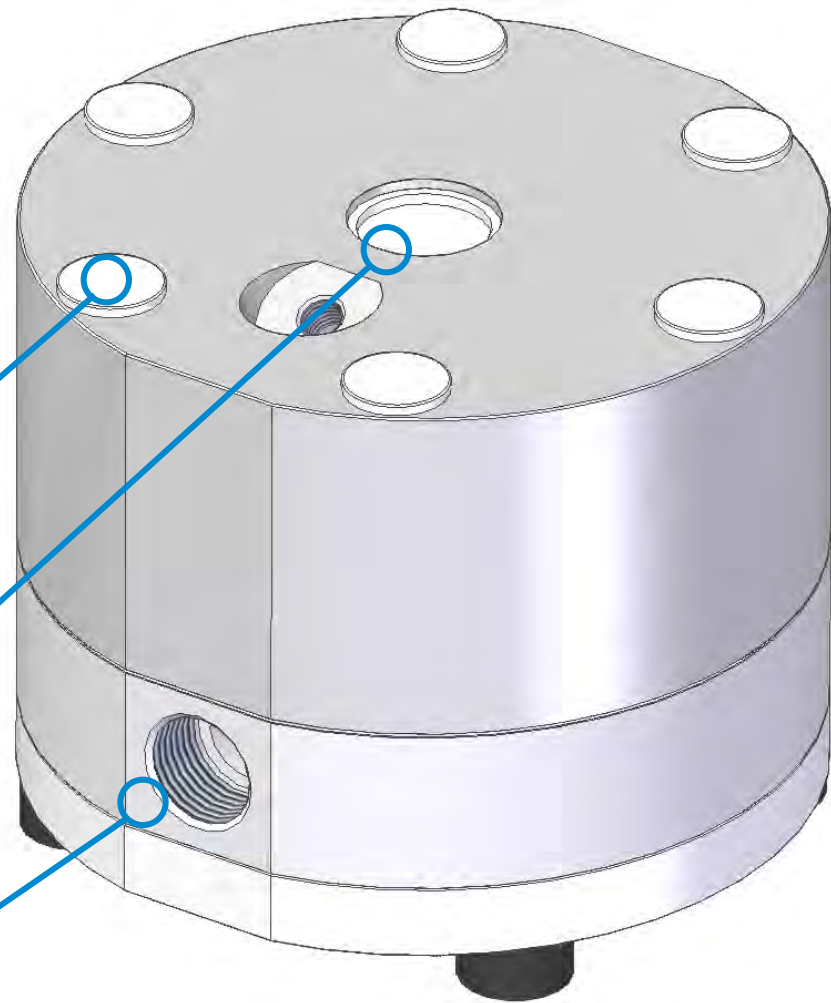

topflo®

**Крупнейший европейский
производитель мембранных
пневматических насосов**

и ведущий поставщик насосного оборудования

Новые
Демпферы пульсаций

Серии DT

Принцип работы

При падении давления жидкости в трубопроводе демпфер пульсации обеспечивает дополнительное давление на стороне нагнетания между в промежутке времени между рабочими тактами насоса вытесняя жидкость за счет воздействия мембраны. Это насосное воздействие, создаваемое демпфером снижает колебания давления и пульсации потока.

Улучшения

Для Вашего удобства

Никаких металлических
деталей снаружи:

■ Закрытые шпильки,
гайки и шайбы

■ Стопорное кольцо заменено
пластиковым кольцом

Плоская поверхность для
лучшего уплотнения

Улучшения

Для Вашего удобства

Простой монтаж:

- Стандартные резьбовые вставки
- Резиновые опоры (опция)
- Кронштейн из нерж. стали (опция)

Улучшения

Для Вашей безопасности

Раздельный шток

Новый невращающийся шток

Улучшения

Для Вашей безопасности

Надежная конструкция:

- Усиленная воздушная полость для работы с более высокими давлениями
- Усиленная жидкостная полость для работы с более высокими давлениями

Усиливающая пластина для демпфера в исполнении из PTFE