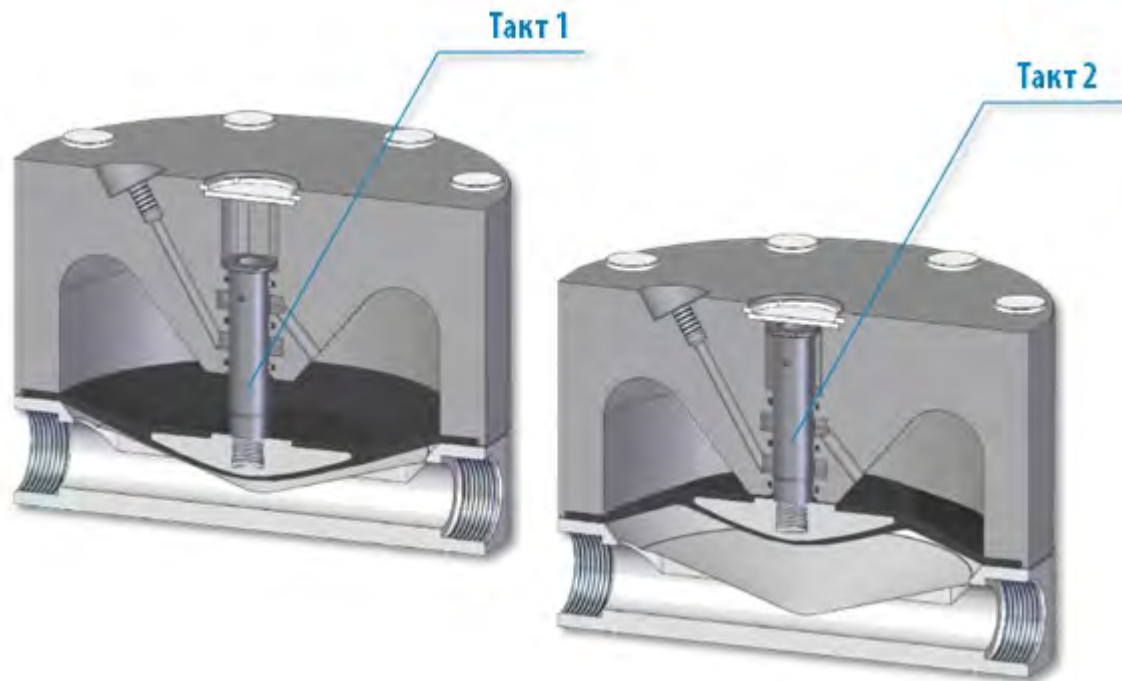

topflo®

**Крупнейший европейский
производитель мембранных
пневматических насосов**

и ведущий поставщик насосного оборудования

Новые
Демпферы пульсаций

Серии DT

Принцип работы

При падении давления жидкости в трубопроводе демпфер пульсации обеспечивает дополнительное давление на стороне нагнетания между в промежутке времени между рабочими тактами насоса вытесняя жидкость за счет воздействия мембраны. Это насосное воздействие, создаваемое демпфером снижает колебания давления и пульсации потока.

■ Положительный эффект от применения демпфера серии DT

Эффект демпфирования

Колебание давления на стороне нагнетания с демпфером пульсаций и без него

- Снижение вибраций и вероятности возникновения гидравлического удара
- Защита любых контрольно-измерительных приборов в системе
- Улучшенная работа насоса и снижение затрат на эксплуатацию

Простой монтаж:

- Стандартные резьбовые вставки
- Резиновые опоры (опция)
- Кронштейн из нерж. стали (опция)

Улучшения

Для Вашей безопасности

Раздельный шток

Новый невращающийся шток

Улучшения

Для Вашей безопасности

Надежная конструкция:

- Усиленная воздушная полость для работы с более высокими давлениями
- Усиленная жидкостная полость для работы с более высокими давлениями

Усиливающая пластина для демпфера в исполнении из PTFE