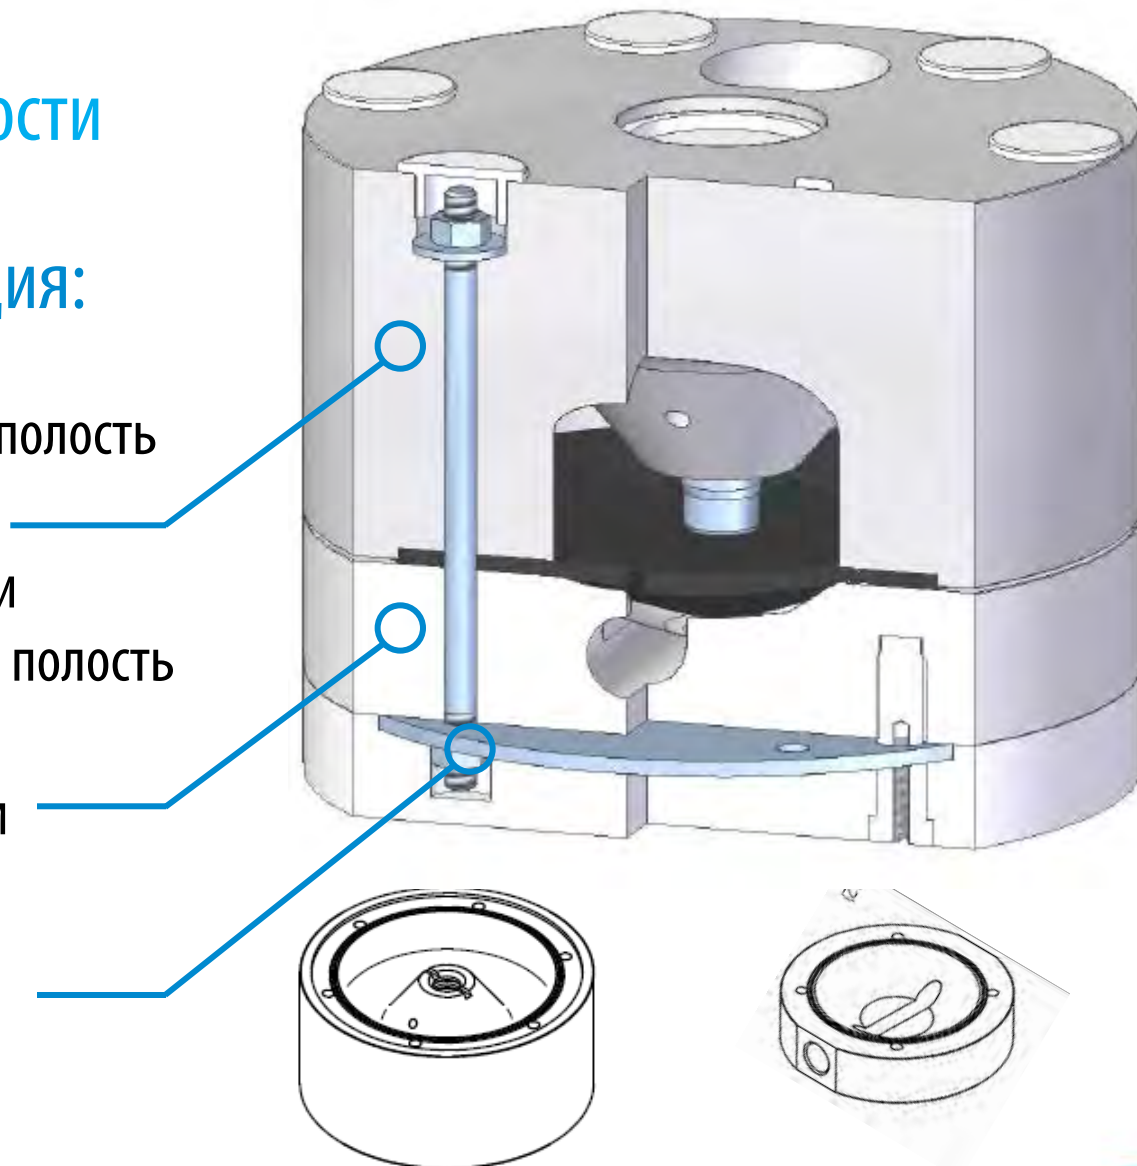

topflo®

**Крупнейший европейский
производитель мембранных
пневматических насосов**

и ведущий поставщик насосного оборудования

Новые
Демпферы пульсаций

Серии DT

Принцип работы

При падении давления жидкости в трубопроводе демпфер пульсации обеспечивает дополнительное давление на стороне нагнетания между в промежутке времени между рабочими тактами насоса вытесняя жидкость за счет воздействия мембраны. Это насосное воздействие, создаваемое демпфером снижает колебания давления и пульсации потока.

Простой монтаж:

- Стандартные резьбовые вставки
- Резиновые опоры (опция)
- Кронштейн из нерж. стали (опция)

Улучшения

Для Вашей безопасности

Раздельный шток

Новый невращающийся шток

Улучшения

Для Вашей безопасности

Надежная конструкция:

- Усиленная воздушная полость для работы с более высокими давлениями
- Усиленная жидкостная полость для работы с более высокими давлениями

Усиливающая пластина для демпфера в исполнении из PTFE